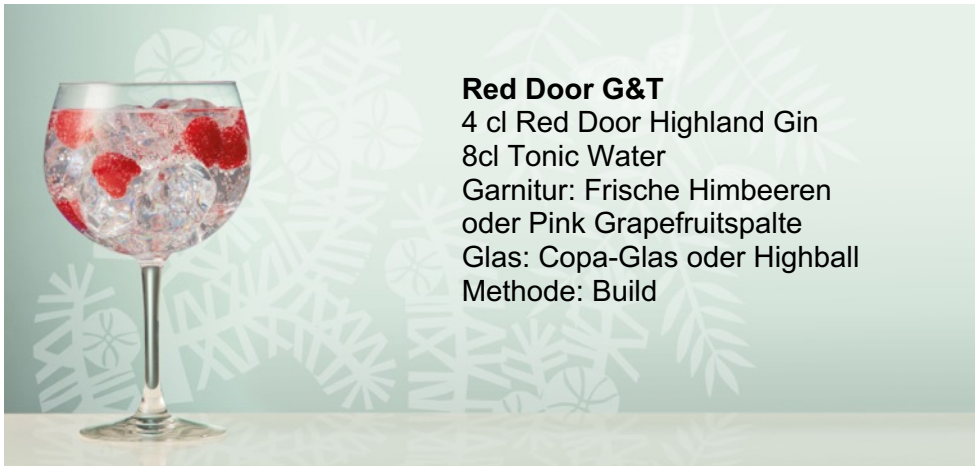

Die Signature Drinks des Red Door Highland Gin:

Red Door G&T

4 cl Red Door Highland Gin

8cl Tonic Water

Garnitur: Frische Himbeeren
oder Pink Grapefruitspalte

Glas: Copa-Glas oder Highball

Methode: Build