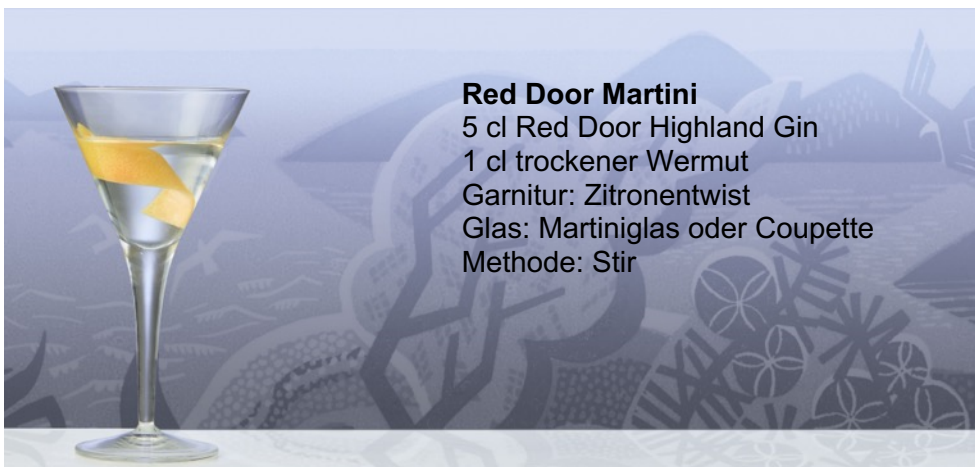

## Red Door Highland Gin – die Tür in eine Welt voller Aromen Benromach kreiert einen herausragenden Handcrafted Highland Gin

*Meckenheim, im Oktober 2018.* Die traditionsreiche Brennerei Benromach hat ihr Sortiment um einen eleganten Handcrafted Highland Gin erweitert. In der Vergangenheit wurden bei Benromach ausschließlich Single Malts gebrannt, die weltweit für Begeisterung sorgten und vielfach ausgezeichnet wurden. Mit der Einführung des Red Door Gin geht die Brennerei den ersten Schritt der langfristig angelegten Weiterentwicklung ihres Portfolios.

In Anlehnung an die markanten roten Türen der Destillerie taufen die Brennmeister von Benromach ihr neuestes Baby „Red Door“. Inspiriert von der rauen Schönheit der schottischen Berge, Wälder und Küsten, kreierten sie einen Gin, der in eine Welt voller Aromen entführt. Handgefertigt im Kupferkessel „Peggy“ hat der Gin aus edlem Getreidedestillat ein Herz aus feinstem Wacholder. Angereichert wird er mit acht lokalen und für Schottland typischen Botanicals, die charakteristische Zitrusnoten von Bitterorange, aromatischem Sanddorn, Heidekraut und Vogelbeere enthüllen. Herausgekommen ist ein Gin, der komplex und dramatisch, aber gleichzeitig perfekt ausbalanciert ist, ein köstlich charakteristischer, bittersüßer London Dry. Der Small-Batch Gin in der auffallend roten Flasche hat einen Alkoholgehalt von 45 % vol und lässt sich sowohl pur als auch in Drinks wie G&T oder einem seidig weichen Martini genießen.

### **Red Door G&T**

4 cl Red Door Highland Gin

8cl Tonic Water

Garnitur: Frische Himbeeren  
oder Pink Grapefruitspalte

Glas: Copa-Glas oder Highball

Methode: Build